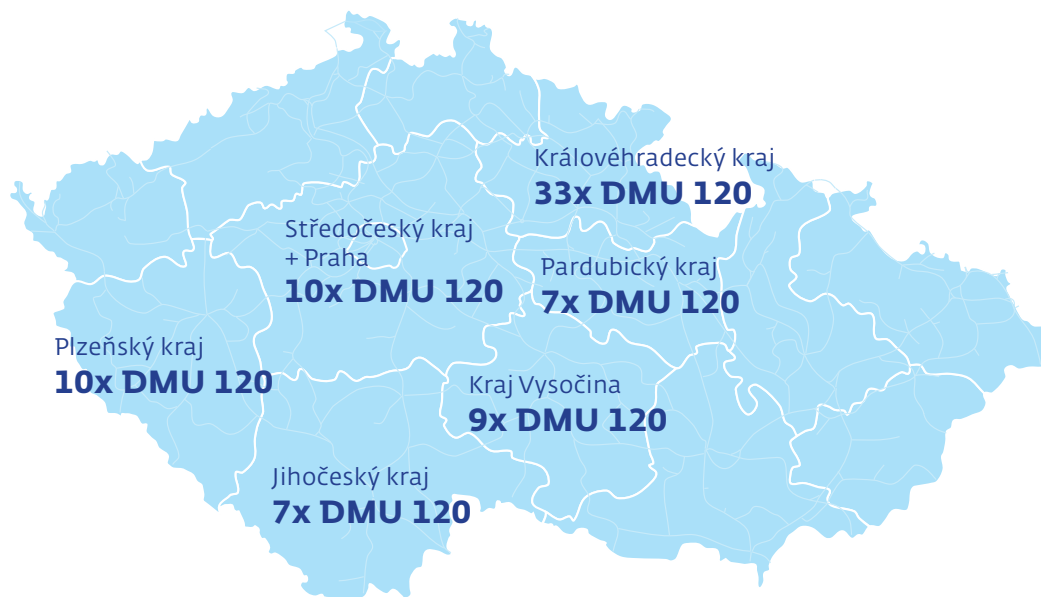

## Plánované pořízení RegioPanterů v letech 2023–2026

EMU 160 – dvouvozová jednotka 650.2, EMU 240 – třívozová jednotka 640.2, BEMU 160 – dvouvozová bateriová jednotka

## Plánované pořízení RegioFoxů v letech 2023–2026

DMU 120 – motorová jednotka řady 847