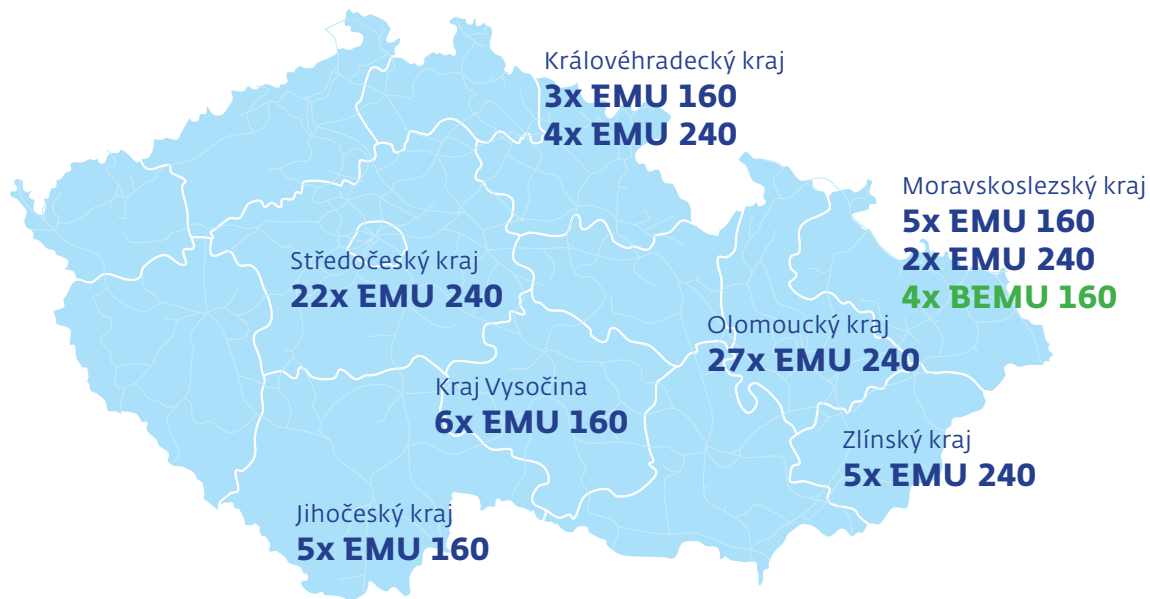

## Plánované pořízení RegioPanterů v letech 2023–2026

EMU 160 – dvouvozová jednotka 650.2, EMU 240 – třívozová jednotka 640.2, BEMU 160 – dvouvozová bateriová jednotka

## Plánované pořízení RegioFoxů v letech 2023–2026

DMU 120 – motorová jednotka řady 847